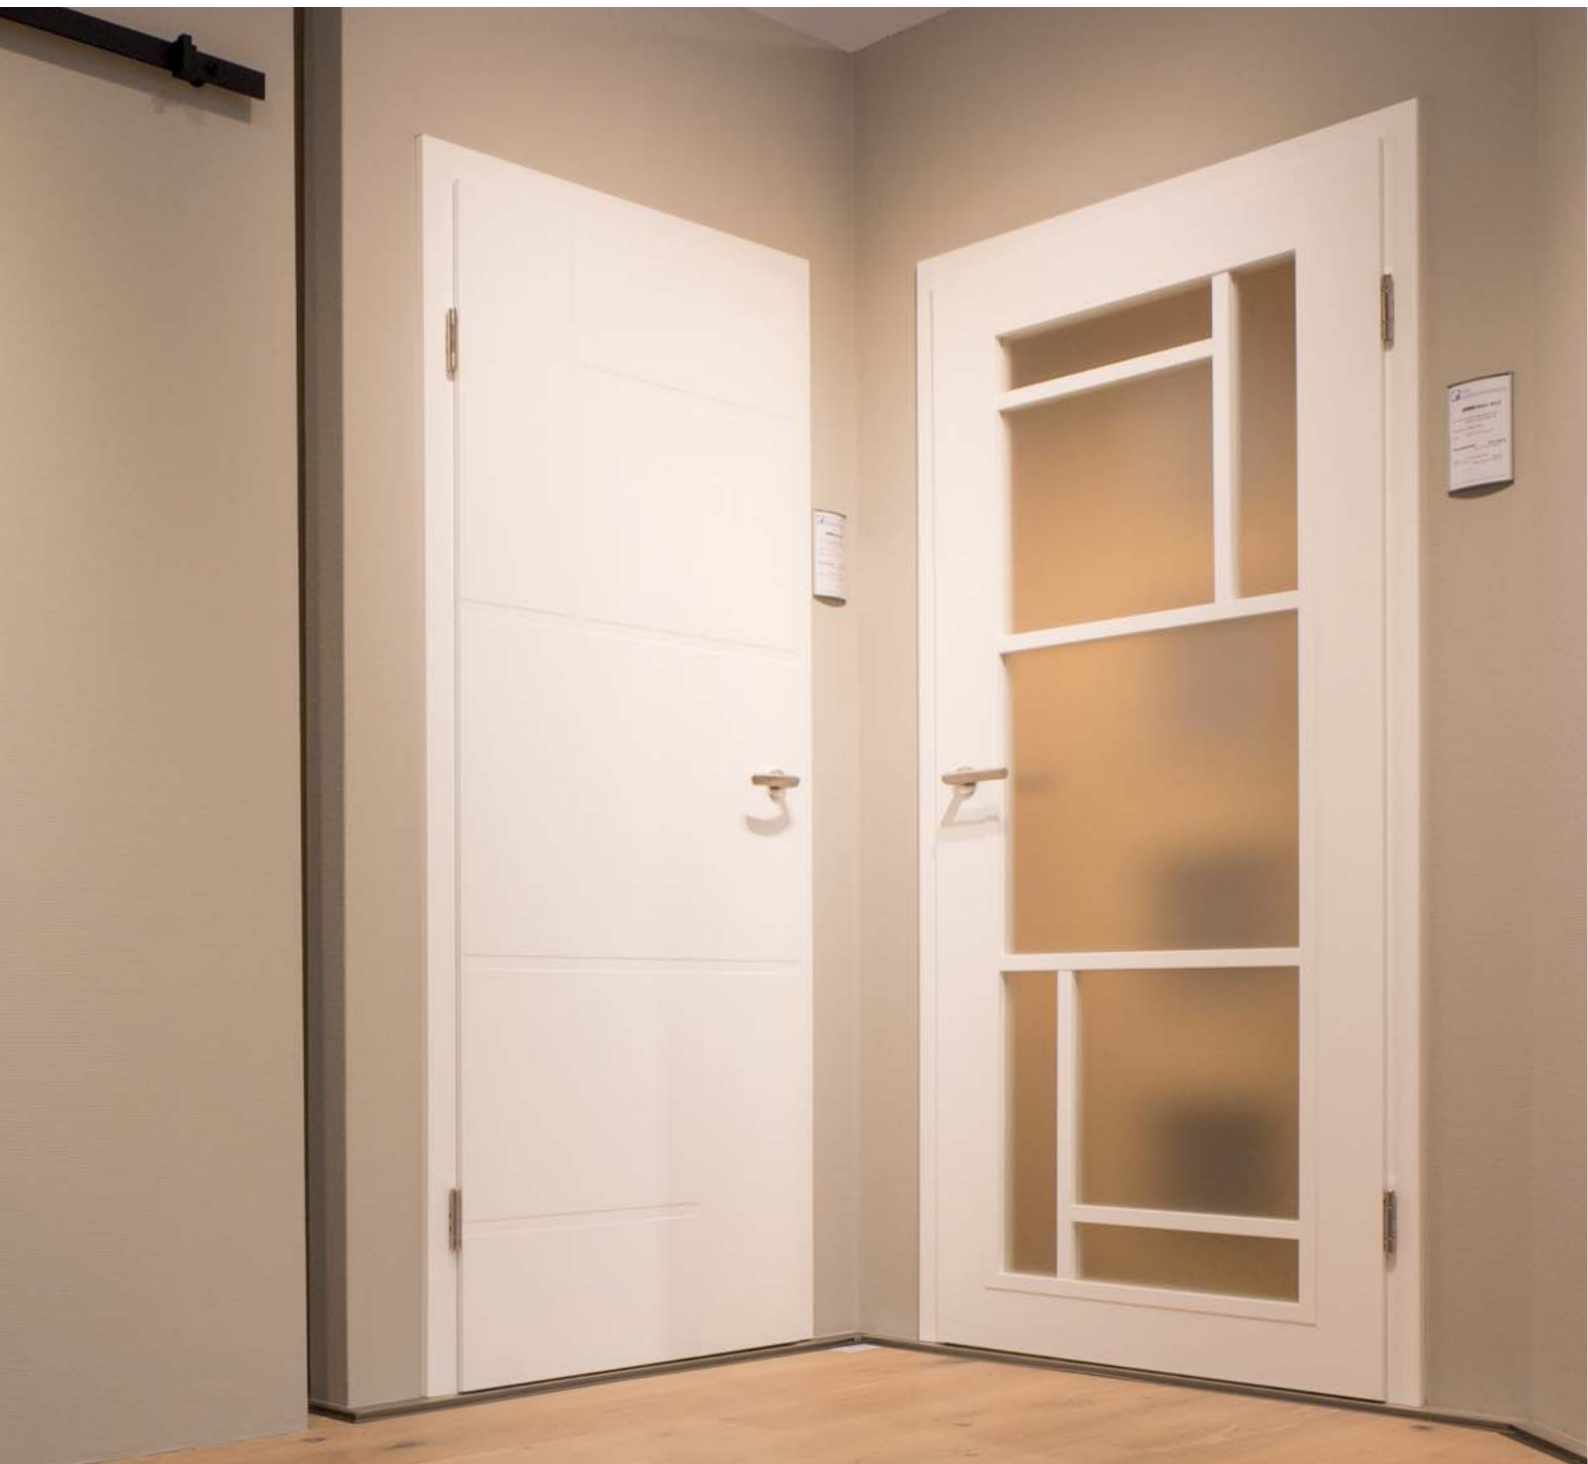

EINFACH BESSER BERATEN
Im Ausstellungshaus in Lüneburg

DAS AUSSTELLUNGSHAUS LÜNEBURG

Unser Ausstellungshaus setzt Maßstäbe für die hochwertige Präsentation von Innentüren, Zubehör und Böden mit vielen Highlights. Mit 450 Quadratmeter Fläche, über 150 Türen und mehr als 300 Bodenmustern ist unser Ausstellungshaus in Lüneburg eine ganz besondere Anlaufstelle für Bauwillige und Teil des Servicekonzeptes der Firmengruppe Enno Roggemann, welche schwerpunktmäßig mit Holz, Holzwerkstoffen und Zubehörprodukten für Handwerk, Handel und Industrie handelt.